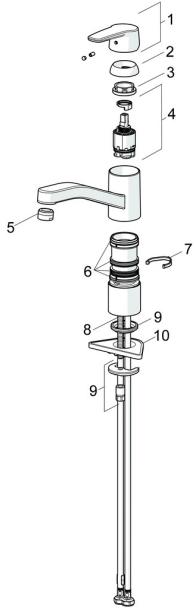

EAN: 4057304018428
static.hansa.com/5148229300066

Ersatzteile

SP51482293(2020)

	Name	Art.-Nr.
01	Hebel Chrom	59914417
02	Abdeckkappe, 33x3 mm Chrom	59912504
03	Spann-Mutter, M37x1, SW30	1005680V
04	Kartusche, 3.5 Classic	59913075
05	Luftsprudler, M24x1 STD HC A Chrom	59902366
06	Dichtungskit	1001264V
07	Begrenzer für Schwenkauslauf, 120°	59914489
08	Befestigungsschraube, M8x1, L=140	59912474
09	Befestigungssatz	59910749
10	PVC-Befestigungsplatte	59910008