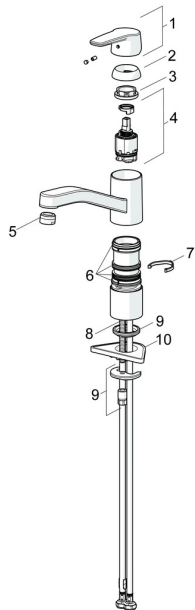

EAN: 4057304018428
static.hansa.com/5148229300066

Náhradní díly

SP51482293(2020)

	Název	Kód
01	Páka Chrom	59914417
02	Krytka, 33x3 mm Chrom	59912504
03	Upevňovací matice, M37x1, SW30	1005680V
04	Kartuše, 3.5 Classic	59913075
05	Aerator, M24x1 STD HC A Chrom	59902366
06	Těsnící sada	1001264V
07	Omezovač, 120°	59914489
08	Upevňovací šroub, M8x1, L=140	59912474
09	Upevňovací set	59910749
10	Upevňovací destička	59910008