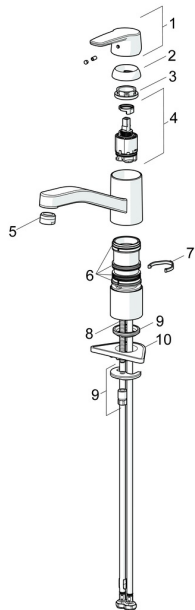

EAN: 4057304018459
static.hansa.com/514822930006

Náhradné diely

SP51482293(2020)

	Názov	Kód
01	Ovládacia rukoväť Chróm	59914417
02	Krytka, 33x3 mm Chróm	59912504
03	Prítláčna matica, M37x1, SW30	1005680V
04	Kartuš, 3.5 Classic	59913075
05	Aerator, M24x1 STD HC A Chróm	59902366
06	Tesnenie sada	1001264V
07	Obmedzovač, 120°	59914489
08	Upevňovacia skrutka, M8x1, L=140	59912474
09	Upevňovací set	59910749
10	Podložka	59910008