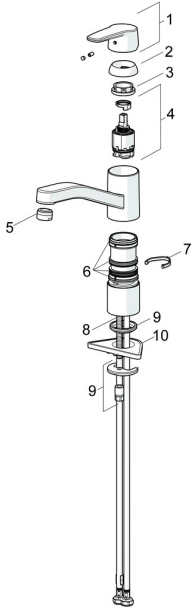

EAN: 4057304018459
static.hansa.com/514822930006

Reserveonderdelen

SP51482293(2020)

	Naam	Code
01	Hendel Chroom	59914417
02	Kap, 33x3 mm Chroom	59912504
03	Schroefring, M37x1, SW30	1005680V
04	Binnenwerk, 3,5 Classic	59913075
05	Mousseur, M24x1 STD HC A Chroom	59902366
06	Dichting	1001264V
07	Begrenzer, 120°	59914489
08	Bevestigingsschroeven, M8x1, L=140	59912474
09	Bevestigingsset	59910749
10	Verstevigingsplaat	59910008