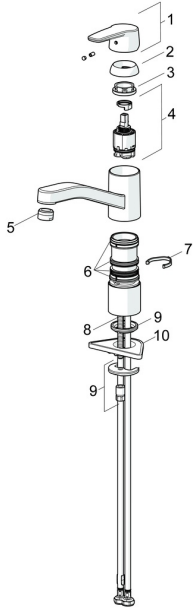

EAN: 4057304018459
static.hansa.com/514822930006

Parti di ricambio

SP51482293(2020)

	Nome	Codice
01	Leva Cromo	59914417
02	Cappuccio, 33x3 mm Cromo	59912504
03	Dado di fissaggio, M37x1, SW30	1005680V
04	Cartuccia, 3.5 Classic	59913075
05	Aeratore, M24x1 STD HC A Cromo	59902366
06	Kit di guarnizione	1001264V
07	Vite per bloccaggio bocca, 120°	59914489
08	Viti di fissaggio, M8x1, L=140	59912474
09	Set di fissaggio	59910749
10	Base per fissaggio	59910008