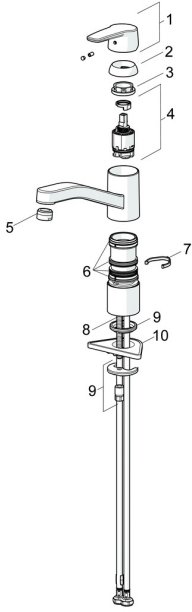

EAN: 4057304018459
static.hansa.com/514822930006

Pièces de rechange

SP51482293(2020)

	Nom	Code
01	Levier Chrome	59914417
02	Chape, 33x3 mm Chrome	59912504
03	Écrou de maintien, M37x1, SW30	1005680V
04	Cartouche, 3.5 Classic	59913075
05	Aérateur, M24x1 STD HC A Chrome	59902366
06	Set de fixation pour bec	1001264V
07	Limiteur de rotation pour bec, 120°	59914489
08	Vis, M8x1, L=140	59912474
09	Ensemble de fixation	59910749
10	Plaque de fixation	59910008