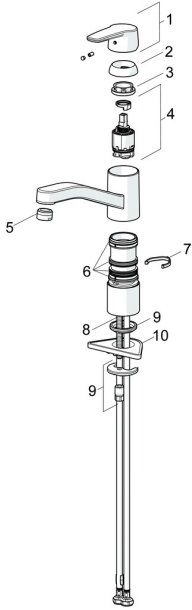

EAN: 4057304018459
static.hansa.com/514822930006

Ersatzteile

SP51482293(2020)

	Name	Art.-Nr.
01	Hebel Chrom	59914417
02	Abdeckkappe, 33x3 mm Chrom	59912504
03	Spann-Mutter, M37x1, SW30	1005680V
04	Kartusche, 3.5 Classic	59913075
05	Luftsprudler, M24x1 STD HC A Chrom	59902366
06	Dichtungskit	1001264V
07	Begrenzer für Schwenkauslauf, 120°	59914489
08	Befestigungsschraube, M8x1, L=140	59912474
09	Befestigungssatz	59910749
10	PVC-Befestigungsplatte	59910008