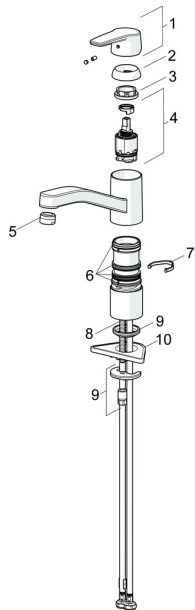

EAN: 4057304018459
static.hansa.com/514822930006

Náhradní díly

SP51482293(2020)

	Název	Kód
01	Páka Chrom	59914417
02	Krytka, 33x3 mm Chrom	59912504
03	Upevňovací matice, M37x1, SW30	1005680V
04	Kartuše, 3.5 Classic	59913075
05	Aerator, M24x1 STD HC A Chrom	59902366
06	Těsnící sada	1001264V
07	Omezovač, 120°	59914489
08	Upevňovací šroub, M8x1, L=140	59912474
09	Upevňovací set	59910749
10	Upevňovací destička	59910008