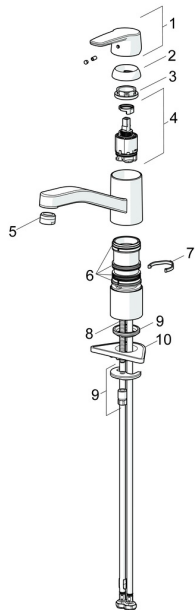

### SP51482293(2020)

	Názov	Kód
01	Ovládacia rukoväť Chróm	59914417
02	Krytka, 33x3 mm Chróm	59912504
03	Prítláčna matica, M37x1, SW30	1005680V
04	Kartuš, 3.5 Classic	59913075
05	Aerator, M24x1 STD HC A Chróm	59902366
06	Tesnenie sada	1001264V
07	Obmedzovač, 120°	59914489
08	Upevňovacia skrutka, M8x1, L=140	59912474
09	Upevňovací set	59910749
10	Podložka	59910008