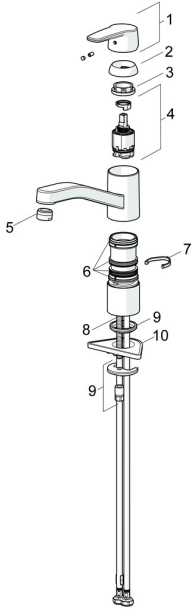

## Reserveonderdelen

### SP51482293(2020)

	Naam	Code
01	Hendel Chroom	59914417
02	Kap, 33x3 mm Chroom	59912504
03	Schroefring, M37x1, SW30	1005680V
04	Binnenwerk, 3,5 Classic	59913075
05	Mousseur, M24x1 STD HC A Chroom	59902366
06	Dichting	1001264V
07	Begrenzer, 120°	59914489
08	Bevestigingsschroeven, M8x1, L=140	59912474
09	Bevestigingsset	59910749
10	Verstevigingsplaat	59910008