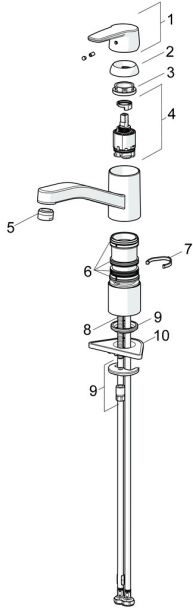

EAN: 4057304018442
static.hansa.com/514822930004

Parti di ricambio

SP51482293(2020)

	Nome	Codice
01	Leva Cromo	59914417
02	Cappuccio, 33x3 mm Cromo	59912504
03	Dado di fissaggio, M37x1, SW30	1005680V
04	Cartuccia, 3.5 Classic	59913075
05	Aeratore, M24x1 STD HC A Cromo	59902366
06	Kit di guarnizione	1001264V
07	Vite per bloccaggio bocca, 120°	59914489
08	Viti di fissaggio, M8x1, L=140	59912474
09	Set di fissaggio	59910749
10	Base per fissaggio	59910008