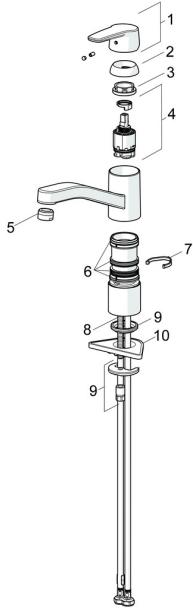

EAN: 4057304018442
static.hansa.com/514822930004

Pièces de rechange

SP51482293(2020)

	Nom	Code
01	Levier Chrome	59914417
02	Chape, 33x3 mm Chrome	59912504
03	Écrou de maintien, M37x1, SW30	1005680V
04	Cartouche, 3.5 Classic	59913075
05	Aérateur, M24x1 STD HC A Chrome	59902366
06	Set de fixation pour bec	1001264V
07	Limiteur de rotation pour bec, 120°	59914489
08	Vis, M8x1, L=140	59912474
09	Ensemble de fixation	59910749
10	Plaque de fixation	59910008