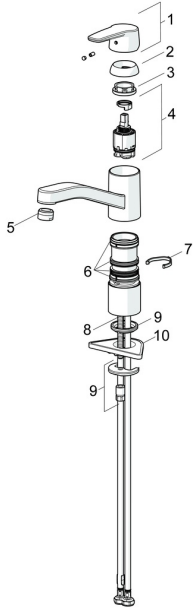

EAN: 4057304018442
static.hansa.com/514822930004

Ersatzteile

SP51482293(2020)

	Name	Art.-Nr.
01	Hebel Chrom	59914417
02	Abdeckkappe, 33x3 mm Chrom	59912504
03	Spann-Mutter, M37x1, SW30	1005680V
04	Kartusche, 3.5 Classic	59913075
05	Luftsprudler, M24x1 STD HC A Chrom	59902366
06	Dichtungskit	1001264V
07	Begrenzer für Schwenkauslauf, 120°	59914489
08	Befestigungsschraube, M8x1, L=140	59912474
09	Befestigungssatz	59910749
10	PVC-Befestigungsplatte	59910008