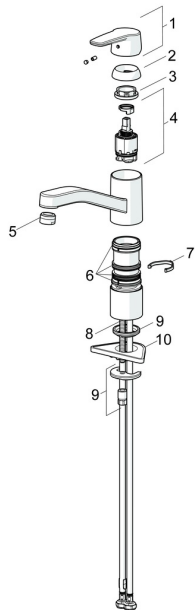

EAN: 4057304018442
static.hansa.com/514822930004

Náhradní díly

SP51482293(2020)

	Název	Kód
01	Páka Chrom	59914417
02	Krytka, 33x3 mm Chrom	59912504
03	Upevňovací matice, M37x1, SW30	1005680V
04	Kartuše, 3.5 Classic	59913075
05	Aerator, M24x1 STD HC A Chrom	59902366
06	Těsnící sada	1001264V
07	Omezovač, 120°	59914489
08	Upevňovací šroub, M8x1, L=140	59912474
09	Upevňovací set	59910749
10	Upevňovací destička	59910008