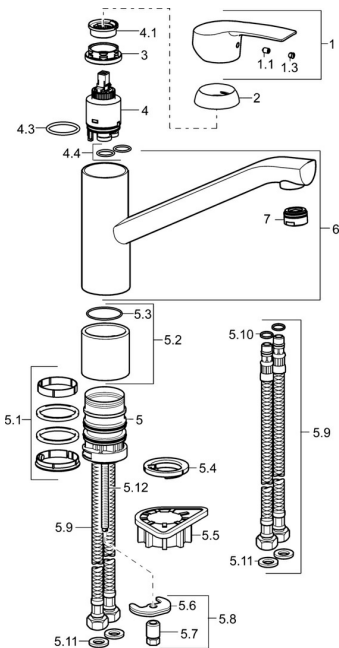

EAN: 4015474261013
static.hansa.com/51482283

Náhradné diely

SP51482283

	Názov	Kód
1	Ovládacia rukoväť Chróm	59914417
1.1	Skrutka, M5x8, SW2,5	59904755
1.3	Záslepka Sivá	59912112
2	Krytka, 33x3 mm Chróm	59912504
3	Prítlačná matica, M37x1, AF30 Ukončené	59912111
4	Kartuš, 3.5 Eco	59912324
4	Kartuš, 3.5 Classic	59913075
4.1	Temperature adjustment limiter	59912325
4.3	O-kružok, d 28.24x2.62 Ukončené	59912590
4.4	O-kružok, d 10.10x1.60 Ukončené	59905072
5.1	Tesnenie sada	1001264V
5.1	Tesnenie sada Ukončené	59913968
5.2	Vymedzovacia podložka Ukončené	59913970
5.3	O-kružok, d 34x1.5	59913975
5.4	Gumové tesnenie	59914591
5.5	Podložka	59910008
5.6		59904765
5.7	Skrutka, M8x1, SW13	59904766
5.8	Upevňovací set	59910749
5.9	Flexibilná hadička, L=550, G3/8-M8x1	59913969
5.10	O-kružok, 6x1.4	59913266
5.11	Tesnenie, 9.5x14.4x2	59912551
5.12	Upevňovacia skrutka, M8x1, L=140	59912474
6	Výtokové rameno Chróm	59914060
7	Aerator, M24x1 STD HC A Chróm	59902366
N.I.	Kľúč, SW30/34	59912108