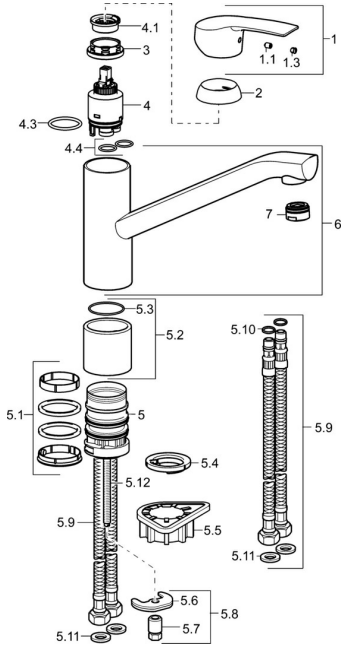

EAN: 4015474261013
static.hansa.com/51482283

Reserveonderdelen

SP51482283

	Naam	Code
1	Hendel Chroom	59914417
1.1	Schroef, M5x8, SW2.5	59904755
1.3	Sierdop Grijs	59912112
2	Kap, 33x3 mm Chroom	59912504
3	Schroefring, M37x1, AF30 Stopgezet	59912111
4	Binnenwerk, 3.5 Eco	59912324
4	Binnenwerk, 3.5 Classic	59913075
4.1	Temperature adjustment limiter	59912325
4.3	O-ring, d 28.24x2.62 Stopgezet	59912590
4.4	O-ring, d 10.10x1.60 Stopgezet	59905072
5.1	Dichting	1001264V
5.1	Dichting Stopgezet	59913968
5.2	Afstandhouder Stopgezet	59913970
5.3	O-ring, d 34x1.5	59913975
5.4	Wasser	59914591
5.5	Verstevigingsplaat	59910008
5.6	Fixing plate	59904765
5.7	Schroef, M8x1, SW13	59904766
5.8	Bevestigingsset	59910749
5.9	Flexibele aansluitingen, L=550, G3/8-M8x1	59913969
5.10	O-ring, 6x1.4	59913266
5.11	Dichting, 9.5x14.4x2	59912551
5.12	Bevestigingsschroeven, M8x1, L=140	59912474
6	Uitloop Chroom	59914060
7	Mousseur, M24x1 STD HC A Chroom	59902366
N.I.	Sleutel, SW30/34	59912108