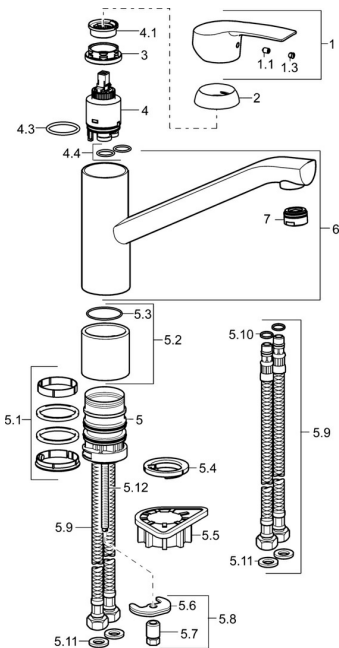

EAN: 4015474261013
static.hansa.com/51482283

Parti di ricambio

SP51482283

	Nome	Codice
1	Leva Cromo	59914417
1.1	Screw, M5x8, SW2.5	59904755
1.3	Tappo Grigio	59912112
2	Cappuccio, 33x3 mm Cromo	59912504
3	Dado di fissaggio, M37x1, AF30 Fuori produzione	59912111
4	Cartuccia, 3.5 Eco	59912324
4	Cartuccia, 3.5 Classic	59913075
4.1	Temperature adjustment limiter	59912325
4.3	O-ring, d 28.24x2.62 Fuori produzione	59912590
4.4	O-ring, d 10.10x1.60 Fuori produzione	59905072
5.1	Kit di guarnizione	1001264V
5.1	Kit di guarnizione Fuori produzione	59913968
5.2	Distanziatori Fuori produzione	59913970
5.3	O-ring, d 34x1.5	59913975
5.4	Rondella	59914591
5.5	Base per fissaggio	59910008
5.6	Fixing plate	59904765
5.7	Screw, M8x1, SW13	59904766
5.8	Set di fissaggio	59910749
5.9	Cannette flessibili, L=550, G3/8-M8x1	59913969
5.10	O-ring, 6x1.4	59913266
5.11	Giunto, 9.5x14.4x2	59912551
5.12	Viti di fissaggio, M8x1, L=140	59912474
6	Bocca Cromo	59914060
7	Aeratore, M24x1 STD HC A Cromo	59902366
N.I.	Chiave, SW30/34	59912108