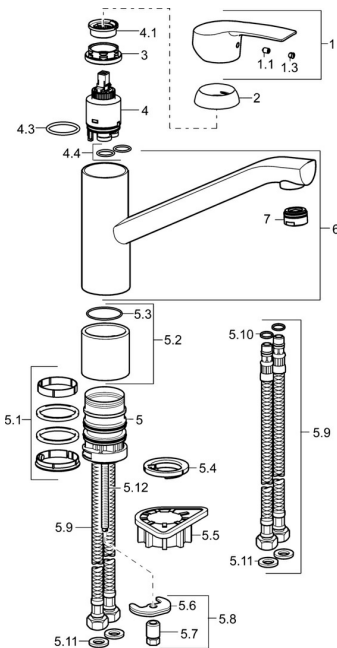

EAN: 4015474261013
static.hansa.com/51482283

Pièces de rechange

SP51482283

	Nom	Code
1	Levier Chrome	59914417
1.1	Vis, M5x8, SW2.5	59904755
1.3	Capuchon Gris	59912112
2	Chape, 33x3 mm Chrome	59912504
3	Écrou de maintien, M37x1, AF30 Arrêté	59912111
4	Cartouche, 3.5 Eco	59912324
4	Cartouche, 3.5 Classic	59913075
4.1	Temperature adjustment limiter	59912325
4.3	Joint, d 28.24x2.62 Arrêté	59912590
4.4	Joint, d 10.10x1.60 Arrêté	59905072
5.1	Set de fixation pour bec	1001264V
5.1	Set de fixation pour bec Arrêté	59913968
5.2	Plaques de compensation Arrêté	59913970
5.3	Joint, d 34x1.5	59913975
5.4	Bague	59914591
5.5	Plaque de fixation	59910008
5.6	Fixing plate	59904765
5.7	Vis, M8x1, SW13	59904766
5.8	Ensemble de fixation	59910749
5.9	Flexible d'alimentation, L=550, G3/8-M8x1	59913969
5.10	Joint, 6x1.4	59913266
5.11	Joint, 9.5x14.4x2	59912551
5.12	Vis, M8x1, L=140	59912474
6	Bec Chrome	59914060
7	Aérateur, M24x1 STD HC A Chrome	59902366
N.I.	Clef, SW30/34	59912108