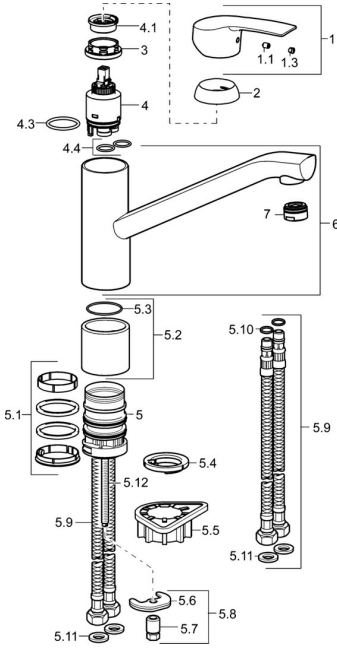

EAN: 4015474261013
static.hansa.com/51482283

Ersatzteile

SP51482283

| | Name | Art.-Nr. |
|------|--|----------|
| 1 | Hebel Chrom | 59914417 |
| 1.1 | Schraube, M5x8, SW2.5 | 59904755 |
| 1.3 | Dekorkappe Grau | 59912112 |
| 2 | Abdeckkappe, 33x3 mm Chrom | 59912504 |
| 3 | Spann-Mutter, M37x1, AF30 Ausgelaufen | 59912111 |
| 4 | Kartusche, 3.5 Eco | 59912324 |
| 4 | Kartusche, 3.5 Classic | 59913075 |
| 4.1 | Temperatur-Anschlagring | 59912325 |
| 4.3 | O-Ring, d 28.24x2.62 Ausgelaufen | 59912590 |
| 4.4 | O-Ring, d 10.10x1.60 Ausgelaufen | 59905072 |
| 5.1 | Dichtungsset | 1001264V |
| 5.1 | Dichtungsset Ausgelaufen | 59913968 |
| 5.2 | Hoher Sockel Ausgelaufen | 59913970 |
| 5.3 | O-Ring, d 34x1.5 | 59913975 |
| 5.4 | Bodendichtung | 59914591 |
| 5.5 | PVC-Befestigungsplatte | 59910008 |
| 5.6 | Befestigungsplatte | 59904765 |
| 5.7 | Schraube, M8x1, SW13 | 59904766 |
| 5.8 | Befestigungsset | 59910749 |
| 5.9 | Anschlußschlauch, L=550, G3/8-M8x1 | 59913969 |
| 5.10 | O-Ring, 6x1.4 | 59913266 |
| 5.11 | Dichtung, 9.5x14.4x2 | 59912551 |
| 5.12 | Befestigungsschraube, M8x1, L=140 | 59912474 |
| 6 | Auslauf Chrom | 59914060 |
| 7 | Luftsprudler, M24x1 STD HC A Chrom | 59902366 |
| N.I. | Schlüssel, SW30/34 | 59912108 |