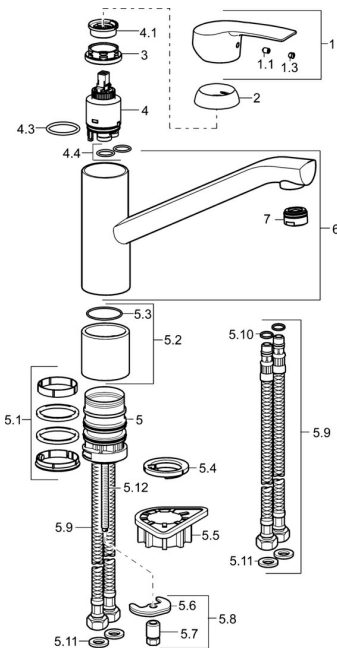

## Náhradní díly

### SP51482283

	Název	Kód
1	Páka Chrom	59914417
1.1	Šroub, M5x8, SW2.5	59904755
1.3	Záslepka Šedá	59912112
2	Krytka, 33x3 mm Chrom	59912504
3	Upevňovací matice, M37x1, AF30 <b>Ukončeno</b>	59912111
4	Kartuše, 3.5 Eco	59912324
4	Kartuše, 3.5 Classic	59913075
4.1	Temperature adjustment limiter	59912325
4.3	O-kroužek, d 28.24x2.62 <b>Ukončeno</b>	59912590
4.4	O-kroužek, d 10.10x1.60 <b>Ukončeno</b>	59905072
5.1	Těsnící sada	1001264V
5.1	Těsnící sada <b>Ukončeno</b>	59913968
5.2	Distanční podložka <b>Ukončeno</b>	59913970
5.3	O-kroužek, d 34x1.5	59913975
5.4	Těsnění	59914591
5.5	Upevňovací destička	59910008
5.6	Upevňovací deska	59904765
5.7	Šroub, M8x1, SW13	59904766
5.8	Upevňovací set	59910749
5.9	Flexibilní hadička, L=550, G3/8-M8x1	59913969
5.10	O-kroužek, 6x1.4	59913266
5.11	Těsnění, 9.5x14.4x2	59912551
5.12	Upevňovací šroub, M8x1, L=140	59912474
6	Výtokové rameno Chrom	59914060
7	Aerator, M24x1 STD HC A Chrom	59902366
N.I.	Klíč, SW30/34	59912108