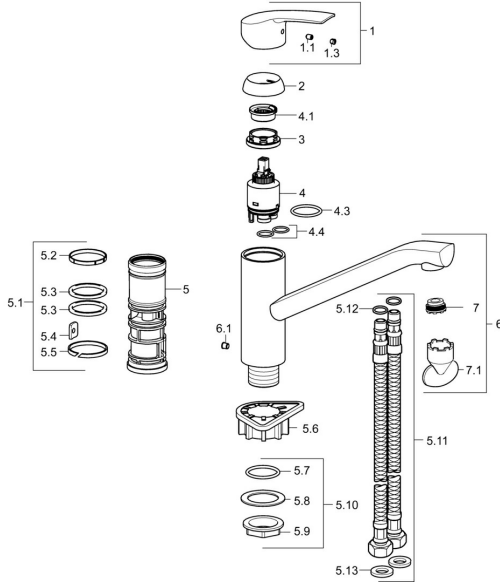

EAN: 4015474160514
static.hansa.com/51482273

Náhradné diely

SP51482373

	Názov	Kód
1	Ovládacia rukoväť Chróm	59914417
1.1	Skrutka, M5x8, SW2,5	59904755
1.3	Záslepka Sivá	59912112
2	Krytka, 33x3 mm Chróm	59912504
3	Prítlačná matica, M37x1, AF30 Ukončené	59912111
4	Kartuš, 3.5 Eco	59912324
4	Kartuš, 3.5 Classic	59913075
4.1	Temperature adjustment limiter	59912325
4.3	O-kružok, d 28.24x2.62 Ukončené	59912590
4.4	O-kružok, d 10.10x1.60 Ukončené	59905072
5.1	Tesnenie sada	59913313
5.6	Podložka	59910008
5.7	O-kružok, 35x2.5	59905020
5.10	Upevňovací set Ukončené	59913207
5.11	Flexibilná hadička, L=430, G3/8-M10x1	59912515
5.12	O-kružok, d 7.65x1.78	59902337
5.13	Tesnenie, 9.5x14.4x2	59912551
6	Výtokové rameno Chróm Ukončené	59913315
6.1	Skrutka, M6x0.75 Ukončené	59913314
7	Aerator, M21.5x1	59913128
7.1	Kľúč k aerátoru, M21.5x1	59913133
N.I.	Kľúč, SW30/34	59912108
N.I.	Upevňovací set	59913479