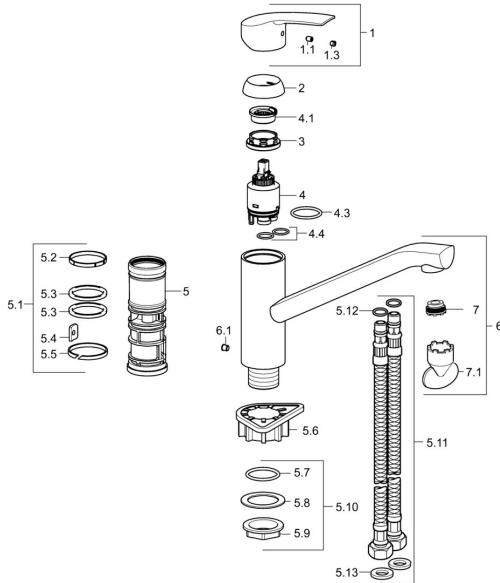

EAN: 4015474160514
static.hansa.com/51482273

Parti di ricambio

SP51482373

	Nome	Codice
1	Leva Cromo	59914417
1.1	Screw, M5x8, SW2.5	59904755
1.3	Tappo Grigio	59912112
2	Cappuccio, 33x3 mm Cromo	59912504
3	Dado di fissaggio, M37x1, AF30 Fuori produzione	59912111
4	Cartuccia, 3.5 Eco	59912324
4	Cartuccia, 3.5 Classic	59913075
4.1	Temperature adjustment limiter	59912325
4.3	O-ring, d 28.24x2.62 Fuori produzione	59912590
4.4	O-ring, d 10.10x1.60 Fuori produzione	59905072
5.1	Kit di guarnizione	59913313
5.6	Base per fissaggio	59910008
5.7	O-ring, 35x2.5	59905020
5.10	Set di fissaggio Fuori produzione	59913207
5.11	Cannette flessibili, L=430, G3/8-M10x1	59912515
5.12	O-ring, d 7.65x1.78	59902337
5.13	Giunto, 9.5x14.4x2	59912551
6	Bocca Cromo Fuori produzione	59913315
6.1	Screw, M6x0.75 Fuori produzione	59913314
7	Aeratore, M21.5x1	59913128
7.1	Chiave per aeratore, M21.5x1	59913133
N.I.	Chiave, SW30/34	59912108
N.I.	Set di fissaggio	59913479