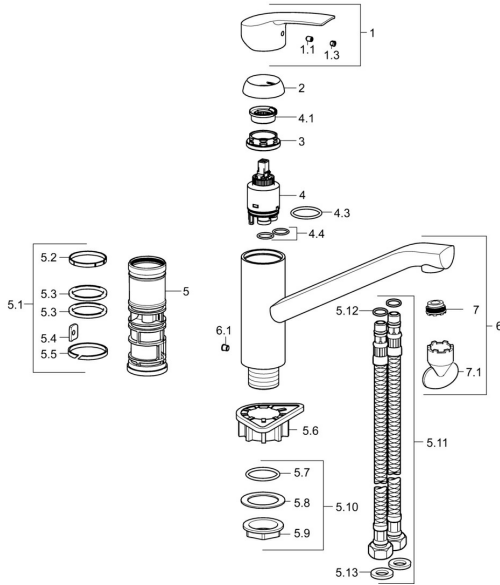

EAN: 4015474160514
static.hansa.com/51482273

Pièces de rechange

SP51482373

	Nom	Code
1	Levier Chrome	59914417
1.1	Vis, M5x8, SW2.5	59904755
1.3	Capuchon Gris	59912112
2	Chape, 33x3 mm Chrome	59912504
3	Écrou de maintien, M37x1, AF30 Arrêté	59912111
4	Cartouche, 3.5 Eco	59912324
4	Cartouche, 3.5 Classic	59913075
4.1	Temperature adjustment limiter	59912325
4.3	Joint, d 28.24x2.62 Arrêté	59912590
4.4	Joint, d 10.10x1.60 Arrêté	59905072
5.1	Set de fixation pour bec	59913313
5.6	Plaque de fixation	59910008
5.7	Joint, 35x2.5	59905020
5.10	Ensemble de fixation Arrêté	59913207
5.11	Flexible d'alimentation, L=430, G3/8-M10x1	59912515
5.12	Joint, d 7.65x1.78	59902337
5.13	Joint, 9.5x14.4x2	59912551
6	Bec Chrome Arrêté	59913315
6.1	Vis, M6x0.75 Arrêté	59913314
7	Aérateur, M21.5x1	59913128
7.1	Clé pour aérateur, M21.5x1	59913133
N.I.	Clef, SW30/34	59912108
N.I.	Ensemble de fixation	59913479