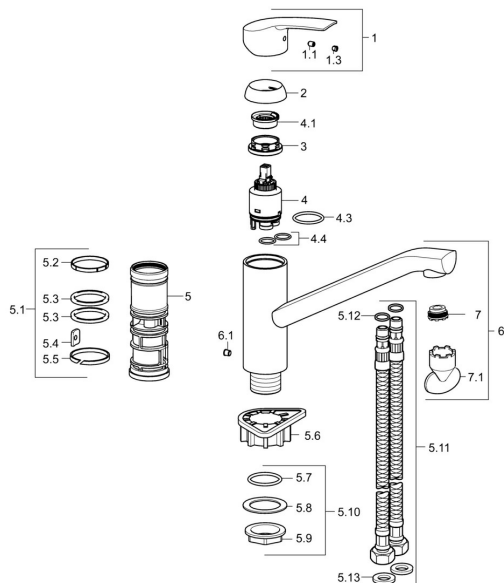

EAN: 4015474160514
static.hansa.com/51482273

Náhradní díly

SP51482373

| | Název | Kód |
|------|--|----------|
| 1 | Páka Chrom | 59914417 |
| 1.1 | Šroub, M5x8, SW2.5 | 59904755 |
| 1.3 | Záslepka Šedá | 59912112 |
| 2 | Krytka, 33x3 mm Chrom | 59912504 |
| 3 | Upevňovací matice, M37x1, AF30 Ukončeno | 59912111 |
| 4 | Kartuše, 3.5 Eco | 59912324 |
| 4 | Kartuše, 3.5 Classic | 59913075 |
| 4.1 | Temperature adjustment limiter | 59912325 |
| 4.3 | O-kroužek, d 28.24x2.62 Ukončeno | 59912590 |
| 4.4 | O-kroužek, d 10.10x1.60 Ukončeno | 59905072 |
| 5.1 | Těsnící sada | 59913313 |
| 5.6 | Upevňovací destička | 59910008 |
| 5.7 | O-kroužek, 35x2.5 | 59905020 |
| 5.10 | Upevňovací set Ukončeno | 59913207 |
| 5.11 | Flexibilní hadička, L=430, G3/8-M10x1 | 59912515 |
| 5.12 | O-kroužek, d 7.65x1.78 | 59902337 |
| 5.13 | Těsnění, 9.5x14.4x2 | 59912551 |
| 6 | Výtokové rameno Chrom Ukončeno | 59913315 |
| 6.1 | Šroub, M6x0.75 Ukončeno | 59913314 |
| 7 | Aerator, M21.5x1 | 59913128 |
| 7.1 | Klíč k aerátoru, M21.5x1 | 59913133 |
| N.I. | Klíč, SW30/34 | 59912108 |
| N.I. | Upevňovací set | 59913479 |