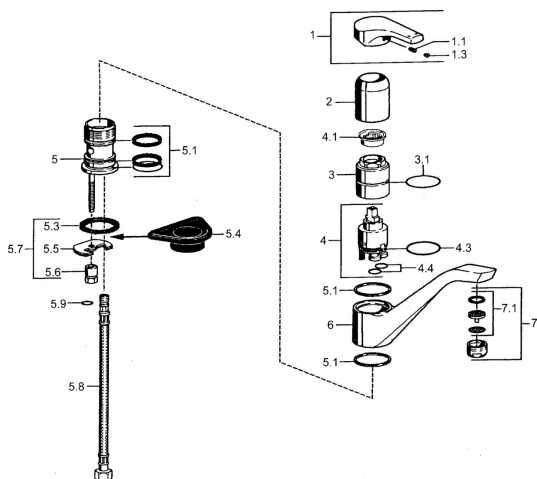

EAN: 4015474039056
static.hansa.com/51482203

Náhradné diely

SP51482203

	Názov	Kód
1	Ovládací rukoväť Chróm Ukončené	59951583
1.1	Skrutka, M5x8, SW2,5	59904755
1.3	Záslepka Sivá	59912112
2	Ružice Chróm	59912116
3	Skrutka rukáv, M38x1	59912115
4	Kartuš, 3.5 Eco	59912324
4.1	Temperature adjustment limiter	59912325
4.2	O-kružok, d 10.10x1.60 Ukončené	59905072
5.1	Tesnenie sada	59912117
5.4	Podložka	59910008
5.5		59904765
5.6	Skrutka, M8x1, SW13	59904766
5.7	Upevňovací set	59912113
5.8	Flexibilná hadička, L=500, G3/8-M10x1	59911767
5.9	O-kružok, d 6.75x1.78	59902351
6	Výtokové rameno Chróm Ukončené	59912118
7	Aerator, M24x1 STD HC A Chróm	59902366
7.1	Aerator, M22/24 A	59902081