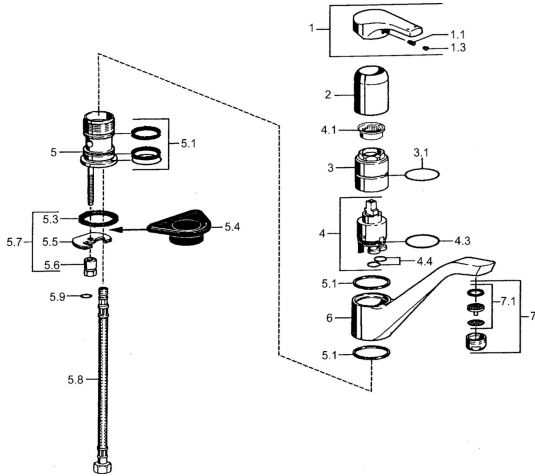

EAN: 4015474039056
static.hansa.com/51482203

Reserveonderdelen

SP51482203

	Naam	Code
1	Hendel Chroom Stopgezet	59951583
1.1	Schroef, M5x8, SW2.5	59904755
1.3	Sierdop Grijs	59912112
2	Rosassen Chroom	59912116
3	Schroef de mouw, M38x1	59912115
4	Binnenwerk, 3.5 Eco	59912324
4.1	Temperature adjustment limiter	59912325
4.2	O-ring, d 10.10x1.60 Stopgezet	59905072
5.1	Dichting	59912117
5.4	Verstevigingsplaat	59910008
5.5	Fixing plate	59904765
5.6	Schroef, M8x1, SW13	59904766
5.7	Bevestigingsset	59912113
5.8	Flexibele aansluitingen, L=500, G3/8-M10x1	59911767
5.9	O-ring, d 6.75x1.78	59902351
6	Uitloop Chroom Stopgezet	59912118
7	Mousseur, M24x1 STD HC A Chroom	59902366
7.1	Mousseur, M22/24 A	59902081