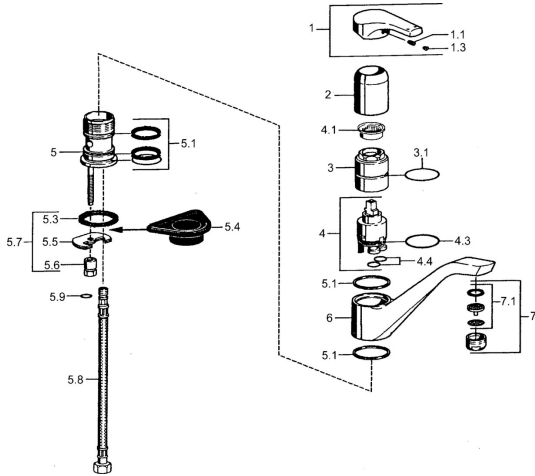

EAN: 4015474039056
static.hansa.com/51482203

Parti di ricambio

SP51482203

	Nome	Codice
1	Leva Cromo Fuori produzione	59951583
1.1	Screw, M5x8, SW2.5	59904755
1.3	Tappo Grigio	59912112
2	Rosetta Cromo	59912116
3	Manicotto filettato, M38x1	59912115
4	Cartuccia, 3.5 Eco	59912324
4.1	Temperature adjustment limiter	59912325
4.2	O-ring, d 10.10x1.60 Fuori produzione	59905072
5.1	Kit di guarnizione	59912117
5.4	Base per fissaggio	59910008
5.5	Fixing plate	59904765
5.6	Screw, M8x1, SW13	59904766
5.7	Set di fissaggio	59912113
5.8	Cannette flessibili, L=500, G3/8-M10x1	59911767
5.9	O-ring, d 6.75x1.78	59902351
6	Bocca Cromo Fuori produzione	59912118
7	Aereatore, M24x1 STD HC A Cromo	59902366
7.1	Aereatore, M22/24 A	59902081