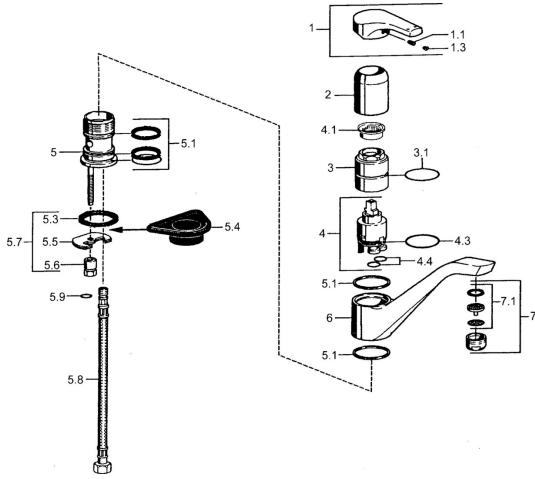

## Ersatzteile

### SP51482203

	Name	Art.-Nr.
1	Hebel Chrom <b>Ausgelaufen</b>	59951583
1.1	Schraube, M5x8, SW2.5	59904755
1.3	Dekorkappe Grau	59912112
2	Abdeckhülse Chrom	59912116
3	Schraubhülse, M38x1	59912115
4	Kartusche, 3.5 Eco	59912324
4.1	Temperatur-Anschlagring	59912325
4.2	O-Ring, d 10.10x1.60 <b>Ausgelaufen</b>	59905072
5.1	Dichtungskit	59912117
5.4	PVC-Befestigungsplatte	59910008
5.5	Befestigungsplatte	59904765
5.6	Schraube, M8x1, SW13	59904766
5.7	Befestigungssatz	59912113
5.8	Anschlußschlauch, L=500, G3/8-M10x1	59911767
5.9	O-Ring, d 6.75x1.78	59902351
6	Auslauf Chrom <b>Ausgelaufen</b>	59912118
7	Luftsprudler, M24x1 STD HC A Chrom	59902366
7.1	Luftsprudler, M22/24 A	59902081