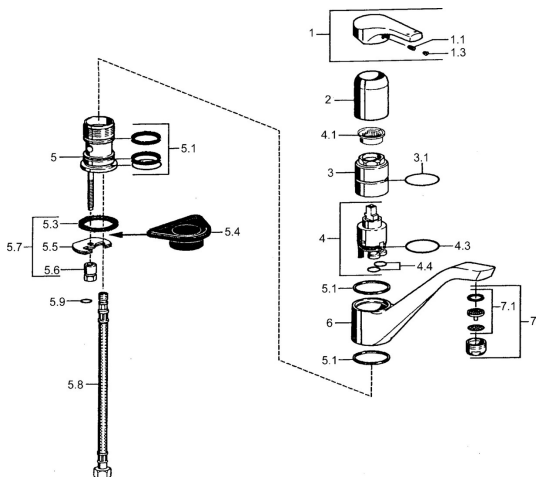

EAN: 4015474039056
static.hansa.com/51482203

Náhradní díly

SP51482203

	Název	Kód
1	Páka Chrom Ukončeno	59951583
1.1	Šroub, M5x8, SW2.5	59904755
1.3	Záslepka Šedá	59912112
2	Růžice Chrom	59912116
3	Šroub rukáv, M38x1	59912115
4	Kartuše, 3.5 Eco	59912324
4.1	Temperature adjustment limiter	59912325
4.2	O-kroužek, d 10.10x1.60 Ukončeno	59905072
5.1	Těsnící sada	59912117
5.4	Upevňovací destička	59910008
5.5	Upevňovací deska	59904765
5.6	Šroub, M8x1, SW13	59904766
5.7	Upevňovací set	59912113
5.8	Flexibilní hadička, L=500, G3/8-M10x1	59911767
5.9	O-kroužek, d 6.75x1.78	59902351
6	Výtokové rameno Chrom Ukončeno	59912118
7	Aerator, M24x1 STD HC A Chrom	59902366
7.1	Aerator, M22/24 A	59902081