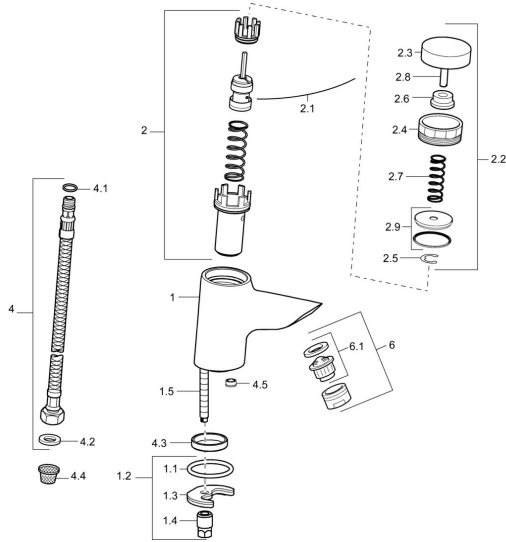

EAN: 4015474175204
static.hansa.com/51472211

Náhradné diely

SP51472211

	Názov	Kód
1.1	Tesnenie, 43x37x3	59912506
1.2	Upevňovací set	59912113
1.3		59904765
1.4	Skrutka, M8x1, SW13	59904766
1.5	Upevňovacia skrutka, M8x1, L=140	59912474
2	Termoelement/Kartuš	59913303
2.1	Needle	59913304
2.2	Tlačný ventil Chróm	59913302
4	Flexibilná hadička, L=430, G3/8-M10x1	59912515
4.1	O-krúžok, d 7.65x1.78	59902337
4.2	Tesnenie, 9.5x14.4x2	59912551
4.3	Krúžok Ukončené	59913305
4.4	Čistiaci filter	59911684
4.5	Regulátor prietoku, 4L/min	59912951
6	Aerator, M24x1 STD HC A Chróm	59902366
6.1	Aerator, M22/24 A	59902081