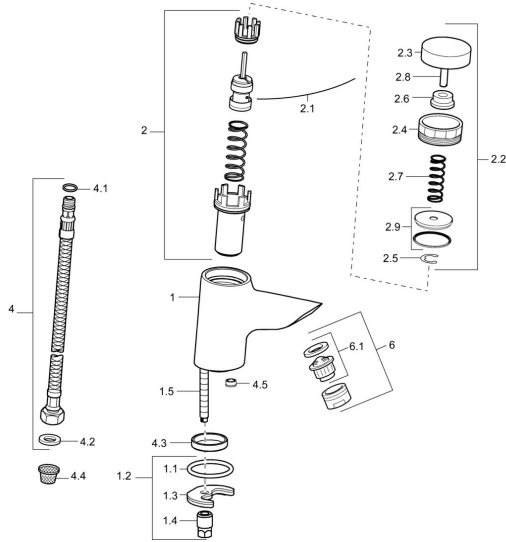

## Reserveonderdelen

### SP51472211

|     | Naam                                       | Code     |
|-----|--|----------|
| 1.1 | Dichting, 43x37x3                          | 59912506 |
| 1.2 | Bevestigingsset                            | 59912113 |
| 1.3 | Fixing plate                               | 59904765 |
| 1.4 | Schroef, M8x1, SW13                        | 59904766 |
| 1.5 | Bevestigingsschroeven, M8x1, L=140         | 59912474 |
| 2   | Thermostaat/binnenwerk                     | 59913303 |
| 2.1 | Needle                                     | 59913304 |
| 2.2 | Drukknop valve Chromo                      | 59913302 |
| 4   | Flexibele aansluitingen, L=430, G3/8-M10x1 | 59912515 |
| 4.1 | O-ring, d 7.65x1.78                        | 59902337 |
| 4.2 | Dichting, 9.5x14.4x2                       | 59912551 |
| 4.3 | Ring <b>Stopgezet</b>                      | 59913305 |
| 4.4 | Vuilfilter                                 | 59911684 |
| 4.5 | Doorvoerbegrenzer, 4L/min                  | 59912951 |
| 6   | Mousseur, M24x1 STD HC A Chromo            | 59902366 |
| 6.1 | Mousseur, M22/24 A                         | 59902081 |