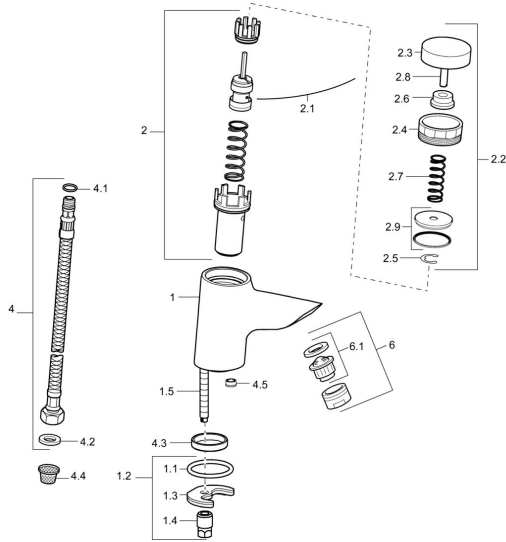

EAN: 4015474175204
static.hansa.com/51472211

Parti di ricambio

SP51472211

	Nome	Codice
1.1	Giunto, 43x37x3	59912506
1.2	Set di fissaggio	59912113
1.3	Fixing plate	59904765
1.4	Screw, M8x1, SW13	59904766
1.5	Viti di fissaggio, M8x1, L=140	59912474
2	Cartuccia termostatica	59913303
2.1	Needle	59913304
2.2	Valvola con pulsante Cromo	59913302
4	Cannette flessibili, L=430, G3/8-M10x1	59912515
4.1	O-ring, d 7.65x1.78	59902337
4.2	Giunto, 9.5x14.4x2	59912551
4.3	Anello Fuori produzione	59913305
4.4	Filtro per impurità	59911684
4.5	Limitatore di portata, 4L/min	59912951
6	Aeratore, M24x1 STD HC A Cromo	59902366
6.1	Aeratore, M22/24 A	59902081