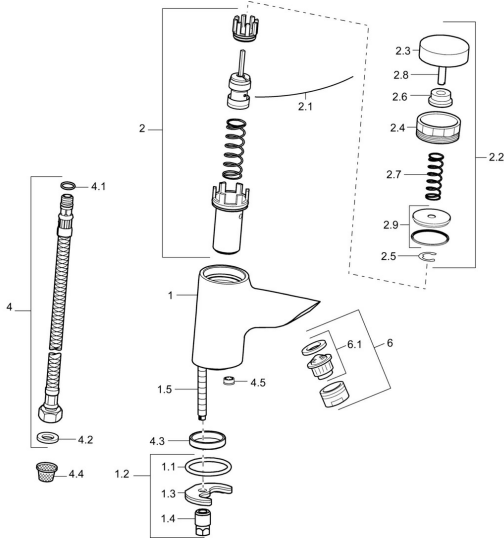

EAN: 4015474175204
static.hansa.com/51472211

Pièces de rechange

SP51472211

	Nom	Code
1.1	Joint, 43x37x3	59912506
1.2	Ensemble de fixation	59912113
1.3	Fixing plate	59904765
1.4	Vis, M8x1, SW13	59904766
1.5	Vis, M8x1, L=140	59912474
2	Cartouche thermostatique	59913303
2.1	Needle	59913304
2.2	Poussoir de valve Chrome	59913302
4	Flexible d'alimentation, L=430, G3/8-M10x1	59912515
4.1	Joint, d 7.65x1.78	59902337
4.2	Joint, 9.5x14.4x2	59912551
4.3	Anneau Arrêté	59913305
4.4	Filtre à impureté	59911684
4.5	Limiteur de debit, 4L/min	59912951
6	Aérateur, M24x1 STD HC A Chrome	59902366
6.1	Aérateur, M22/24 A	59902081