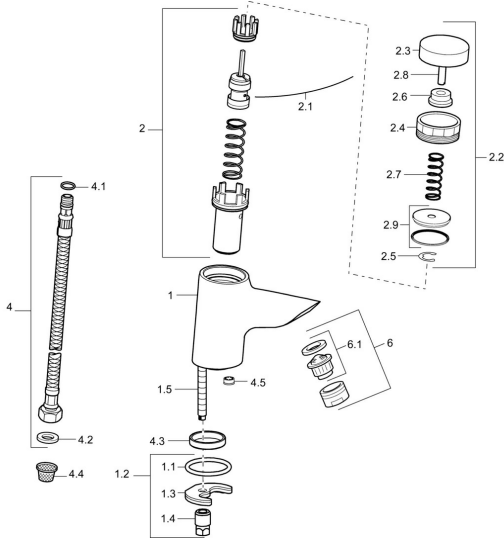

EAN: 4015474175204
static.hansa.com/51472211

Ersatzteile

SP51472211

	Name	Art.-Nr.
1.1	Dichtung, 43x37x3	59912506
1.2	Befestigungssatz	59912113
1.3	Befestigungsplatte	59904765
1.4	Schraube, M8x1, SW13	59904766
1.5	Befestigungsschraube, M8x1, L=140	59912474
2	Thermostatkartusche	59913303
2.1	Nadel	59913304
2.2	Druckknopfventil Chrom	59913302
4	Anschlußschlauch, L=430, G3/8-M10x1	59912515
4.1	O-Ring, d 7.65x1.78	59902337
4.2	Dichtung, 9.5x14.4x2	59912551
4.3	Ring Ausgelaufen	59913305
4.4	Schmutzfilter	59911684
4.5	Durchflussbegrenzer, 4L/min	59912951
6	Luftsprudler, M24x1 STD HC A Chrom	59902366
6.1	Luftsprudler, M22/24 A	59902081