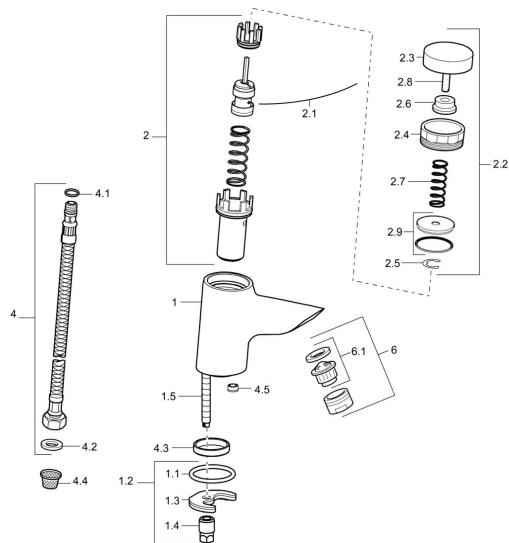

EAN: 4015474175204
static.hansa.com/51472211

Náhradní díly

SP51472211

	Název	Kód
1.1	Těsnění, 43x37x3	59912506
1.2	Upevňovací set	59912113
1.3	Upevňovací deska	59904765
1.4	Šroub, M8x1, SW13	59904766
1.5	Upevňovací šroub, M8x1, L=140	59912474
2	Termoelement/Kartuše	59913303
2.1	Needle	59913304
2.2	Tlačný ventil Chrom	59913302
4	Flexibilní hadička, L=430, G3/8-M10x1	59912515
4.1	O-kroužek, d 7.65x1.78	59902337
4.2	Těsnění, 9.5x14.4x2	59912551
4.3	Kroužek Ukončeno	59913305
4.4	Čistící filtr	59911684
4.5	Regulátor průtoku, 4L/min	59912951
6	Aerator, M24x1 STD HC A Chrom	59902366
6.1	Aerator, M22/24 A	59902081