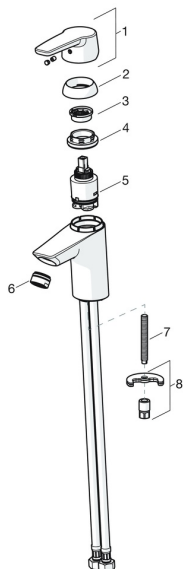

EAN: 4057304002847

[static.hansa.com/51462293](http://static.hansa.com/51462293)
**Náhradné diely**

**SP51402293**

	<b>Názov</b>	<b>Kód</b>
01	Ovládacía rukoväť Chróm	59914417
01	Dlhý páka Chróm	59914633
02	Krytka, 33x3 mm Chróm	59912504
03	Temperature adjustment limiter	59912325
04	Prítlačná matica, M40x1	1003409V
05	Kartuš, 3.5 Classic	59913075
06	Aerator, M24x1 A, low pressure Chróm	59902692
06	Aerator, M24x1, 6 l/min Chróm	59913727
07	Upevňovacia skrutka, M8x1, L=140	59912474
08	Upevňovací set	59910749
N.I.	Vypúšťací ventil umývadla Chróm	59904620
N.I.	Flexibilná hadička, L=430, G3/8-M10x1	59912515
N.I.	Ovládacie ťažlo	59914464
N.I.	Vypúšťací ventil umývadla, (2019-) Chróm	59914764