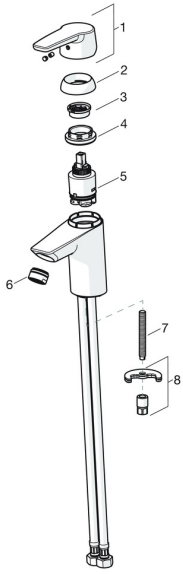

EAN: 4057304002847
static.hansa.com/51462293

Reserveonderdelen

SP51402293

	Naam	Code
01	Hendel Chroom	59914417
01	Lange hendel Chroom	59914633
02	Kap, 33x3 mm Chroom	59912504
03	Temperature adjustment limiter	59912325
04	Schroefring, M40x1	1003409V
05	Binnenwerk, 3.5 Classic	59913075
06	Mousseur, M24x1 A, low pressure Chroom	59902692
06	Mousseur, M24x1, 6 l/min Chroom	59913727
07	Bevestigingsschroeven, M8x1, L=140	59912474
08	Bevestigingsset	59910749
N.I.	Wastegarnituur Chroom	59904620
N.I.	Flexibele aansluitingen, L=430, G3/8-M10x1	59912515
N.I.	Trekstang	59914464
N.I.	Wastegarnituur, (2019-) Chroom	59914764