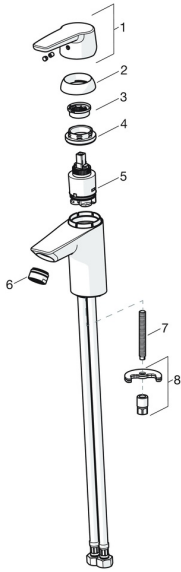

EAN: 4057304002847
static.hansa.com/51462293

Parti di ricambio

SP51402293

	Nome	Codice
01	Leva Cromo	59914417
01	Leva lunga Cromo	59914633
02	Cappuccio, 33x3 mm Cromo	59912504
03	Temperature adjustment limiter	59912325
04	Dado di fissaggio, M40x1	1003409V
05	Cartuccia, 3.5 Classic	59913075
06	Aeratore, M24x1 A, low pressure Cromo	59902692
06	Aeratore, M24x1, 6 l/min Cromo	59913727
07	Viti di fissaggio, M8x1, L=140	59912474
08	Set di fissaggio	59910749
N.I.	Scarico a saltarello Cromo	59904620
N.I.	Cannette flessibili, L=430, G3/8-M10x1	59912515
N.I.	Asta saltarello	59914464
N.I.	Scarico a saltarello, (2019-) Cromo	59914764