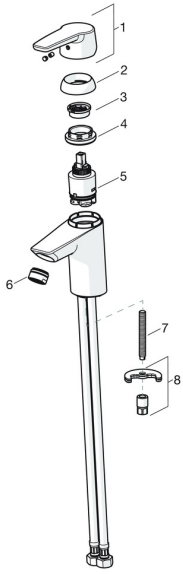

EAN: 4057304002847
static.hansa.com/51462293

Ersatzteile

SP51402293

	Name	Art.-Nr.
01	Hebel Chrom	59914417
01	Langer Hebel Chrom	59914633
02	Abdeckkappe, 33x3 mm Chrom	59912504
03	Temperatur-Anschlagring	59912325
04	Spann-Mutter, M40x1	1003409V
05	Kartusche, 3.5 Classic	59913075
06	Luftsprudler, M24x1 A, low pressure Chrom	59902692
06	Luftsprudler, M24x1, 6 l/min Chrom	59913727
07	Befestigungsschraube, M8x1, L=140	59912474
08	Befestigungssatz	59910749
N.I.	Ablaufgarnitur Chrom	59904620
N.I.	Anschlußschlauch, L=430, G3/8-M10x1	59912515
N.I.	Zugstange mit Knopf	59914464
N.I.	Ablaufgarnitur, (2019-) Chrom	59914764