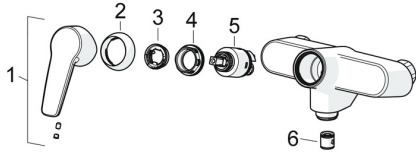

EAN: 4057304002922
static.hansa.com/514501930067

Parti di ricambio

SP51450193

	Nome	Codice
01	Leva Cromo	59914417
02	Cappuccio, 33x3 mm Cromo	59912504
03	Temperature adjustment limiter	59912325
04	Dado di fissaggio, M40x1	1003409V
05	Cartuccia, 3.5 Classic	59913075
06	Valvola antiriflusso	59905714