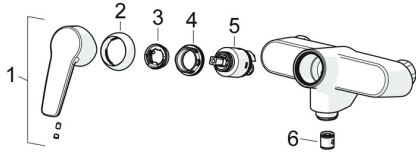

EAN: 4057304002922
static.hansa.com/514501930067

Pièces de rechange

SP51450193

	Nom	Code
01	Levier Chrome	59914417
02	Chape, 33x3 mm Chrome	59912504
03	Temperature adjustment limiter	59912325
04	Écrou de maintien, M40x1	1003409V
05	Cartouche, 3.5 Classic	59913075
06	Clapet anti-retour	59905714