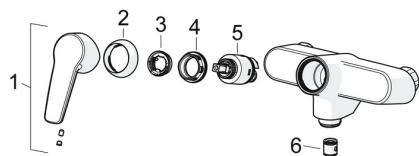

### SP51450193

	Název	Kód
01	Páka Chrom	59914417
02	Krytka, 33x3 mm Chrom	59912504
03	Temperature adjustment limiter	59912325
04	Upevňovací matice, M40x1	1003409V
05	Kartuše, 3.5 Classic	59913075
06	Zpětný ventil	59905714