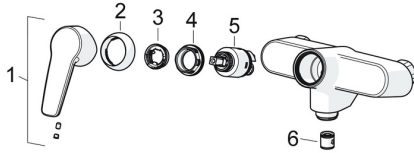

EAN: 4057304002915
static.hansa.com/51450193

Ersatzteile

SP51450193

	Name	Art.-Nr.
01	Hebel Chrom	59914417
02	Abdeckkappe, 33x3 mm Chrom	59912504
03	Temperatur-Anschlagring	59912325
04	Spann-Mutter, M40x1	1003409V
05	Kartusche, 3.5 Classic	59913075
06	Rückschlagventil	59905714