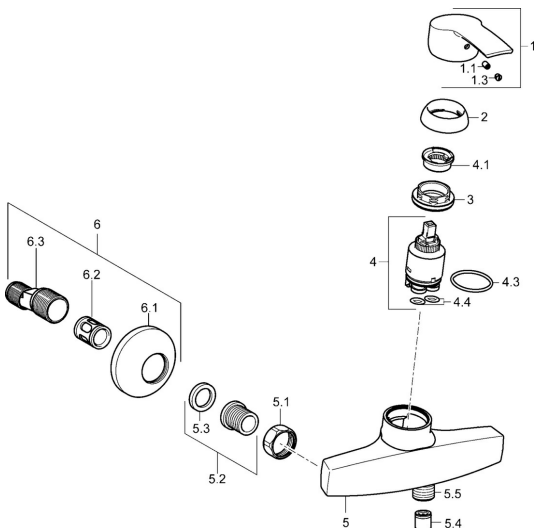

EAN: 4015474160446
static.hansa.com/51450173

Náhradné diely

SP51450173

	Názov	Kód
1	Ovládacia rukoväť Chróm	59914417
1.1	Skrutka, M5x8, SW2,5	59904755
1.3	Záslepka Sivá	59912112
2	Krytka, 33x3 mm Chróm	59912504
3	Prítlačná matica, M40x1	1003409V
4	Kartuš, 3.5 Eco	59912324
4	Kartuš, 3.5 Classic	59913075
4.1	Temperature adjustment limiter	59912325
4.3	O-kružok, d 28.24x2.62 Ukončené	59912590
4.4	O-kružok, d 10.10x1.60 Ukončené	59905072
5.1	Pripojovacie matice, G3/4, AF30	59902230
5.2	Seat, G1/2, L, WAF10	59904618
5.3	Tesniaci krúžok, 23.9x15.2x2	59902689
5.4	Spätňý ventil	59905714
5.5	Závit bradavky, G1/2xM18x1	59911384
6	Excentrický, G3/4xG1/2 Chróm	59904793
6.1	Kryt príruby Chróm	59904796
6.2	Tlmič	59904792
6.3	Excentrická spojka, G3/4xG1/2, DN15	59910254
N.I.	Kľúč, SW30/34	59912108