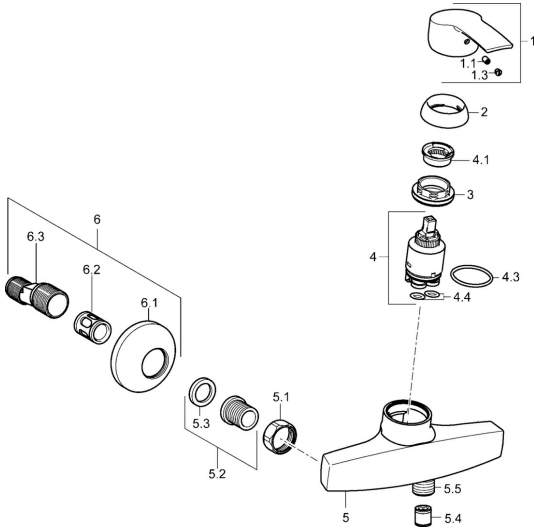

EAN: 4015474160446
static.hansa.com/51450173

Reserveonderdelen

SP51450173

	Naam	Code
1	Hendel Chroom	59914417
1.1	Schroef, M5x8, SW2.5	59904755
1.3	Sierdop Grijs	59912112
2	Kap, 33x3 mm Chroom	59912504
3	Schroefring, M40x1	1003409V
4	Binnenwerk, 3.5 Eco	59912324
4	Binnenwerk, 3.5 Classic	59913075
4.1	Temperature adjustment limiter	59912325
4.3	O-ring, d 28.24x2.62 Stopgezet	59912590
4.4	O-ring, d 10.10x1.60 Stopgezet	59905072
5.1	Aansluiting moer, G3/4, AF30	59902230
5.2	Zetel, G1/2, L, WAF10	59904618
5.3	Borgring, 23.9x15.2x2	59902689
5.4	Terugslagklep	59905714
5.5	Schroefdraad tepel, G1/2xM18x1	59911384
6	Excentrieke, G3/4xG1/2 Chroom	59904793
6.1	Afdekscherm Chroom	59904796
6.2	Geluiddemper	59904792
6.3	Excentrieke aansluiting, G3/4xG1/2, DN15	59910254
N.I.	Sleutel, SW30/34	59912108