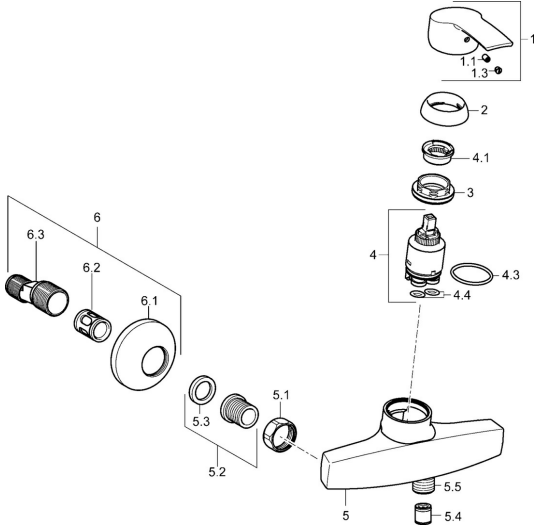

EAN: 4015474160446
static.hansa.com/51450173

Parti di ricambio

SP51450173

	Nome	Codice
1	Leva Cromo	59914417
1.1	Screw, M5x8, SW2.5	59904755
1.3	Tappo Grigio	59912112
2	Cappuccio, 33x3 mm Cromo	59912504
3	Dado di fissaggio, M40x1	1003409V
4	Cartuccia, 3.5 Eco	59912324
4	Cartuccia, 3.5 Classic	59913075
4.1	Temperature adjustment limiter	59912325
4.3	O-ring, d 28.24x2.62 Fuori produzione	59912590
4.4	O-ring, d 10.10x1.60 Fuori produzione	59905072
5.1	Dado di collegamento, G3/4, AF30	59902230
5.2	Seat, G1/2, L, WAF10	59904618
5.3	Anello di tenuta, 23.9x15.2x2	59902689
5.4	Valvola antiriflusso	59905714
5.5	Capuzzolo filetto, G1/2xM18x1	59911384
6	Eccentrico, G3/4xG1/2 Cromo	59904793
6.1	Piastra Cromo	59904796
6.2	Silenziatore	59904792
6.3	Connettore eccentrico, G3/4xG1/2, DN15	59910254
N.I.	Chiave, SW30/34	59912108