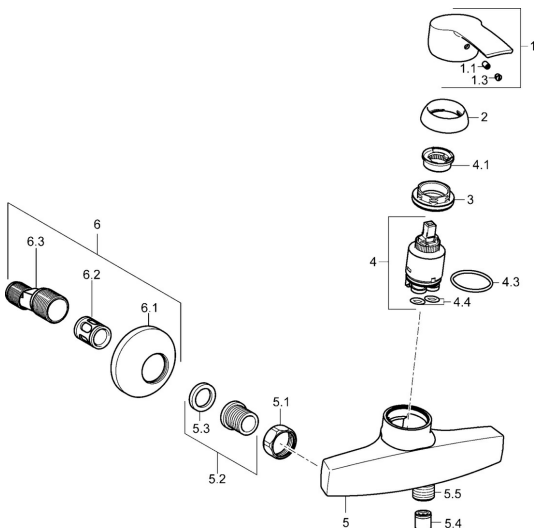

EAN: 4015474160446
static.hansa.com/51450173

Pièces de rechange

SP51450173

	Nom	Code
1	Levier Chrome	59914417
1.1	Vis, M5x8, SW2,5	59904755
1.3	Capuchon Gris	59912112
2	Chape, 33x3 mm Chrome	59912504
3	Écrou de maintien, M40x1	1003409V
4	Cartouche, 3.5 Eco	59912324
4	Cartouche, 3.5 Classic	59913075
4.1	Temperature adjustment limiter	59912325
4.3	Joint, d 28.24x2.62 Arrête	59912590
4.4	Joint, d 10.10x1.60 Arrête	59905072
5.1	Écrou de connexion, G3/4, AF30	59902230
5.2	Siège, G1/2, L, WAF10	59904618
5.3	Joint, 23.9x15.2x2	59902689
5.4	Clapet anti-retour	59905714
5.5	Mamelon de fil, G1/2xM18x1	59911384
6	Excentrique, G3/4xG1/2 Chrome	59904793
6.1	Rosaces Chrome	59904796
6.2	Silencieux	59904792
6.3	Connecteur excentrique, G3/4xG1/2, DN15	59910254
N.I.	Clef, SW30/34	59912108