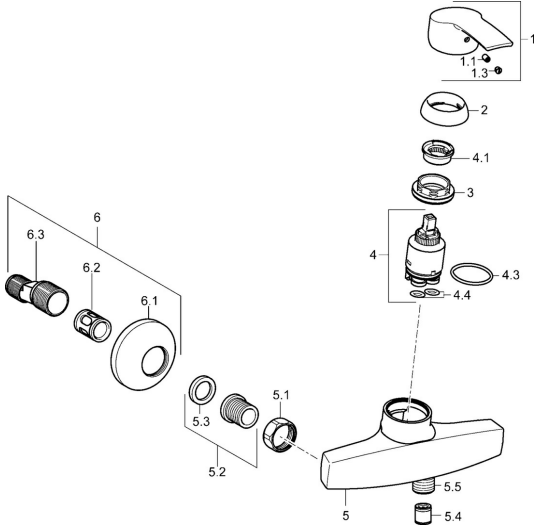

EAN: 4015474160446
static.hansa.com/51450173

Ersatzteile

SP51450173

	Name	Art.-Nr.
1	Hebel Chrom	59914417
1.1	Schraube, M5x8, SW2.5	59904755
1.3	Dekorkappe Grau	59912112
2	Abdeckkappe, 33x3 mm Chrom	59912504
3	Spann-Mutter, M40x1	1003409V
4	Kartusche, 3.5 Eco	59912324
4	Kartusche, 3.5 Classic	59913075
4.1	Temperatur-Anschlagring	59912325
4.3	O-Ring, d 28.24x2.62 Ausgelaufen	59912590
4.4	O-Ring, d 10.10x1.60 Ausgelaufen	59905072
5.1	Anschlussmutter, G3/4, AF30	59902230
5.2	Sitz, G1/2, L, WAF10	59904618
5.3	Haltering, 23.9x15.2x2	59902689
5.4	Rückschlagventil	59905714
5.5	Gewindenippel, G1/2xM18x1	59911384
6	S-Anschluss, G3/4xG1/2 Chrom	59904793
6.1	Rosette Chrom	59904796
6.2	Schalldämpfer	59904792
6.3	Exzenter-Anschluss, G3/4xG1/2, DN15	59910254
N.I.	Schlüssel, SW30/34	59912108