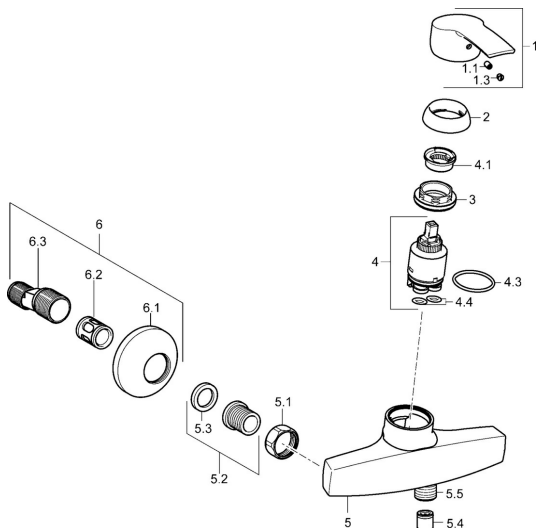

EAN: 4015474160446
static.hansa.com/51450173

Náhradní díly

SP51450173

	Název	Kód
1	Páka Chrom	59914417
1.1	Šroub, M5x8, SW2.5	59904755
1.3	Záslepka Šedá	59912112
2	Krytka, 33x3 mm Chrom	59912504
3	Upevňovací matice, M40x1	1003409V
4	Kartuše, 3.5 Eco	59912324
4	Kartuše, 3.5 Classic	59913075
4.1	Temperature adjustment limiter	59912325
4.3	O-kroužek, d 28.24x2.62 Ukončeno	59912590
4.4	O-kroužek, d 10.10x1.60 Ukončeno	59905072
5.1	Připojovací matice, G3/4, AF30	59902230
5.2	Seat, G1/2, L, WAF10	59904618
5.3	Těsnící kroužek, 23.9x15.2x2	59902689
5.4	Zpětný ventil	59905714
5.5	Závit bradavky, G1/2xM18x1	59911384
6	Excentrický, G3/4xG1/2 Chrom	59904793
6.1	Kryt příruby Chrom	59904796
6.2	Tlumič	59904792
6.3	Excentrická spojka, G3/4xG1/2, DN15	59910254
N.I.	Klíč, SW30/34	59912108