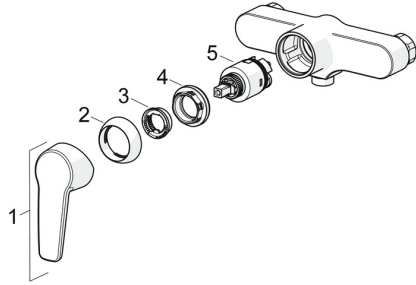

## Parti di ricambio

### SP51450163

	Nome	Codice
01	Leva Cromo	59914417
02	Cappuccio, 33x3 mm Cromo	59912504
03	Temperature adjustment limiter	59912325
04	Dado di fissaggio, M40x1	1003409V
05	Cartuccia, 3,5 Classic	59913075
N.I.	Dado di collegamento, G3/4, AF30	59902230
N.I.	Eccentrico, G3/4xG1/2 Cromo	59904793
N.I.	Valvola antiriflusso	59905714
N.I.	Accessione	59913400